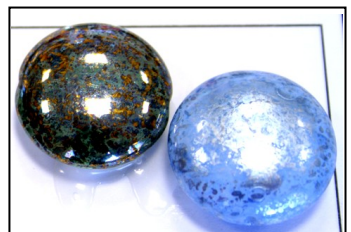

FMN8X6 99006

FMVC21 01067

CORBETTA SNC

Via Alessandro Volta, 8 b,c,d
30020 TORRE DI MOSTO – VENEZIA
VENICE – ITALY

TEL. +39 (0)421 312508 FAX +39 (0)421 312429
e-mail: corbett@tin.it – www.corbettabeads.com